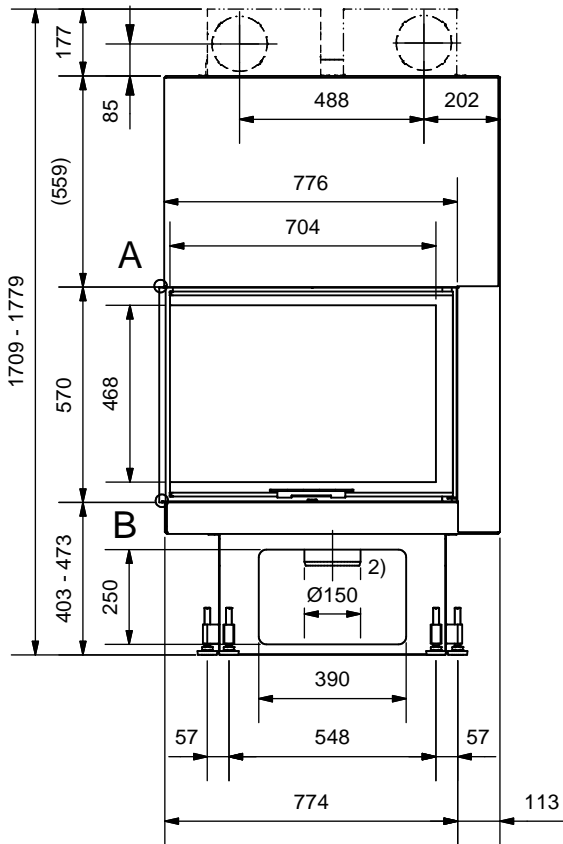

Frontansicht / Vue de face

Seitenansicht / Vue de coté

Aufsicht / Vue de haut

Grundriss Feuerstelle / Coupe sur foyer

A (1:2)

B (1:2)

C (1:2)

D (1:2)

1) Konvektionsluft / Air convection

2) Verbrennungsluft / Air de combustion

Gerätetyp **720-5 links V/S**

Massblatt STANDARD
Fiche de mesures STANDARD

Artikel Nr. 11.08.00220D / 11.08.00225D

Gezeichnet row 24.03.2010

Zeichnungs Nr.

2010-00824

Revision