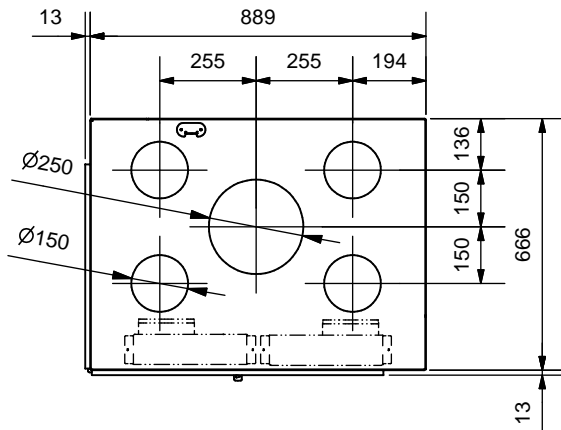

Frontansicht / Vue de face

Seitenansicht / Vue de coté

Aufsicht / Vue de haut

Grundriss Feuerstelle / Coupe sur foyer

A (1:2)

B (1:2)

C (1:2)

D (1:2)

1) Konvektionsluft / Air convection

2) Verbrennungsluft / Air de combustion

Gerätetyp **720-5 links V/S**

Massblatt STANDARD
Fiche de mesures STANDARD

Artikel Nr. 11.08.00220D / 11.08.00225D

Gezeichnet row 24.03.2010

Zeichnungs Nr.

2010-00824

Revision