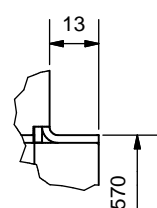

Frontansicht / Vue de face

Seitenansicht / Vue de coté

Aufsicht / Vue de haut

Grundriss Feuerstelle / Coupe sur foyer

A (1:2)

B (1:2)

C (1:2)

D (1:2)

1) Konvektionsluft / Air convection

2) Verbrennungsluft / Air de combustion

Gerätetyp **720-5 links V/S**

Massblatt STANDARD
Fiche de mesures STANDARD

Artikel Nr. 11.08.00220D / 11.08.00225D

Gezeichnet row 24.03.2010

Zeichnungs Nr.

2010-00824

Revision