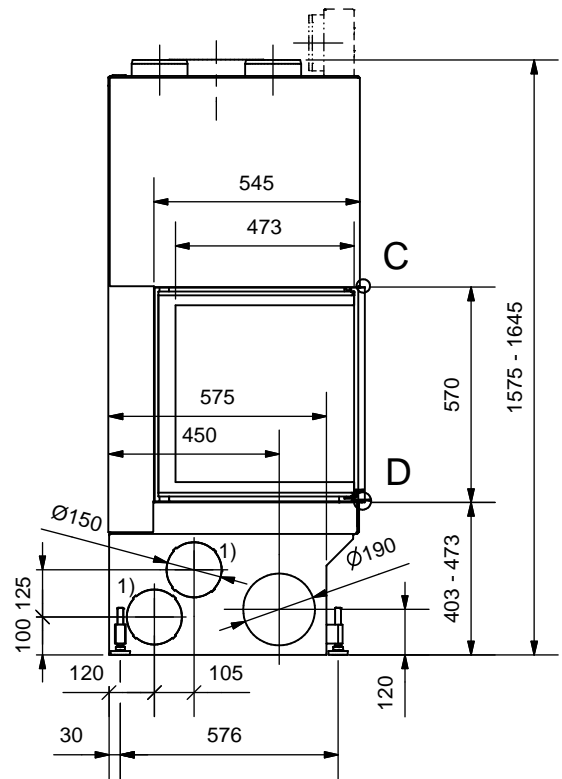

Frontansicht / Vue de face

Seitenansicht / Vue de coté

Aufsicht / Vue de haut

Grundriss Feuerstelle / Coupe sur foyer

A (1:2)

B (1:2)

C (1:2)

D (1:2)

1) Konvektionsluft / Air convection

2) Verbrennungsluft / Air de combustion

Gerätetyp **720-5 links V/S**

Massblatt STANDARD
Fiche de mesures STANDARD

Artikel Nr. 11.08.00220D / 11.08.00225D

Gezeichnet row 24.03.2010

Zeichnungs Nr.

2010-00824

Revision