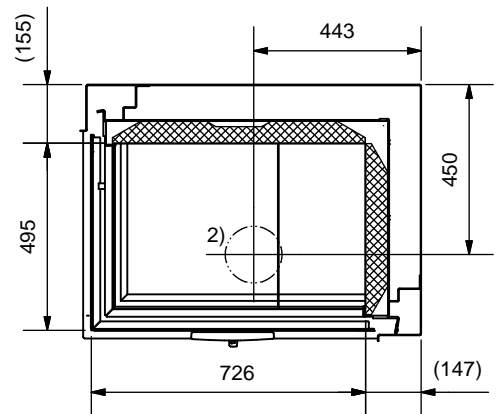

Frontansicht / Vue de face

Seitenansicht / Vue de coté

Aufsicht / Vue de haut

Grundriss Feuerstelle / Coupe sur foyer

A (1:2)

B (1:2)

C (1:2)

D (1:2)

1) Konvektionsluft / Air convection

2) Verbrennungsluft / Air de combustion

Gerätetyp **720-5 links V/S**

Massblatt STANDARD
Fiche de mesures STANDARD

Artikel Nr. 11.08.00220D / 11.08.00225D

Gezeichnet row 24.03.2010

Zeichnungs Nr.

2010-00824

Revision