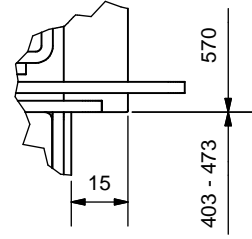

Frontansicht / Vue de face

Seitenansicht / Vue de coté

Aufsicht / Vue de haut

Grundriss Feuerstelle / Coupe sur foyer

A (1:2)

B (1:2)

C (1:2)

D (1:2)

1) Konvektionsluft / Air convection

2) Verbrennungsluft / Air de combustion

Gerätetyp **720-5 links V/S**

Massblatt STANDARD
Fiche de mesures STANDARD

Artikel Nr. 11.08.00220D / 11.08.00225D

Gezeichnet row 24.03.2010

Zeichnungs Nr.

2010-00824

Revision