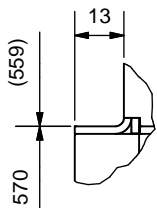

Frontansicht / Vue de face

Seitenansicht / Vue de coté

Aufsicht / Vue de haut

Grundriss Feuerstelle / Coupe sur foyer

A (1:2)

B (1:2)

C (1:2)

D (1:2)

1) Konvektionsluft / Air convection

2) Verbrennungsluft / Air de combustion

Gerätetyp **720-5 links V/S**

Massblatt STANDARD
Fiche de mesures STANDARD

Artikel Nr. 11.08.00220D / 11.08.00225D

Gezeichnet row 24.03.2010

Zeichnungs Nr.

2010-00824

Revision