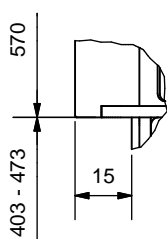

Frontansicht / Vue de face

Seitenansicht / Vue de coté

Aufsicht / Vue de haut

Grundriss Feuerstelle / Coupe sur foyer

A (1:2)

B (1:2)

C (1:2)

D (1:2)

1) Konvektionsluft / Air convection

2) Verbrennungsluft / Air de combustion

Gerätetyp **720-5 links V/S**

Massblatt STANDARD
Fiche de mesures STANDARD

Artikel Nr. 11.08.00220D / 11.08.00225D

Gezeichnet row 24.03.2010

Zeichnungs Nr.

2010-00824

Revision